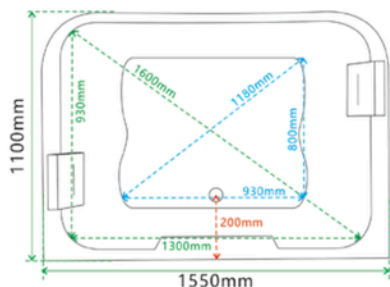

WA1026

CADA CU HIDROMASAJ

Specificatii :

- Dim: 170 x 86 x 60
- Greutate :-
- Materiale: acryl

Functii :

- Eleganță rotundă freestanding
- Hidromasaj
- Set de baterii inclus
- LED ambiental
- Autocurățare
- Dimensiuni spațioase