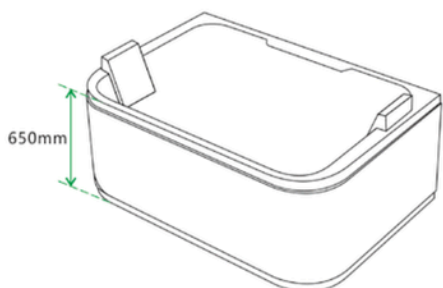

WA1026

CADA CU HIDROMASAJ

Specificatii :

- Dim: 170 x 86 x 60
- Greutate :-
- Materiale: acryl

Functii :

- Eleganță rotundă freestanding
- Hidromasaj
- Set de baterii inclus
- LED ambiental
- Autocurățare
- Dimensiuni spațioase