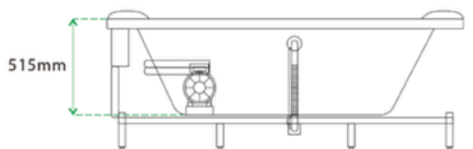

WA1026

CADA CU HIDROMASAJ

Specificatii :

- Dim: 170 x 86 x 60
- Greutate :-
- Materiale: acryl

Functii :

- Eleganță rotundă freestanding
- Hidromasaj
- Set de baterii inclus
- LED ambiental
- Autocurățare
- Dimensiuni spațioase