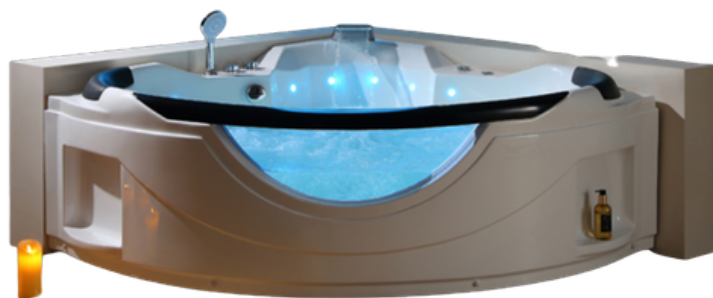

WA1018

CADA CU HIDROMASAJ

Specificatii :

- Dim: 150 x 150 x 66
- Greutate :-
- Materiale: acryl

Funcții :

- Hidromasaj
- Lumini ambientale
- Robinete pentru reglarea apei
- Para de dus
- Sistemul de autocuratare
- Jet de cascada