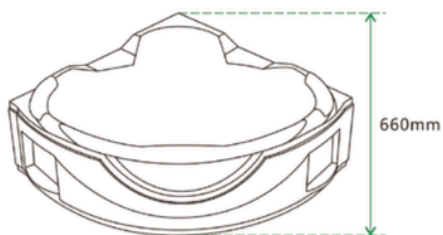

WA1018

CADA CU HIDROMASAJ

Specificatii :

- Dim: 150 x 150 x 66
- Greutate :-
- Materiale: acryl

Funcții :

- Hidromasaj
- Lumini ambientale
- Robinete pentru reglarea apei
- Para de dus
- Sistemul de autocuratare
- Jet de cascada