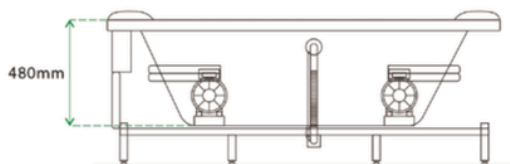

WA1018

CADA CU HIDROMASAJ

Specificatii :

- Dim: 150 x 150 x 66
- Greutate :-
- Materiale: acryl

Funcții :

- Hidromasaj
- Lumini ambientale
- Robinete pentru reglarea apei
- Para de dus
- Sistemul de autocuratare
- Jet de cascada