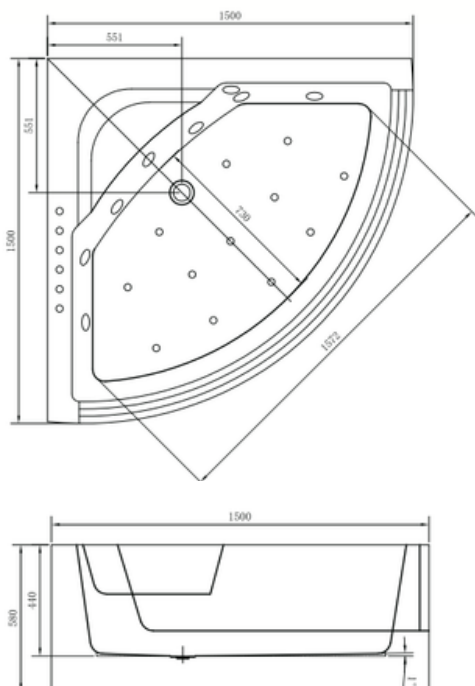

BT-WM3131

CADA CU HIDROMASAJ

Specificatii :

- Dim : 150X150x58
- Greutate :-
- Materiale: acryl armat

Funcții :

- Pompa de apa +pompa de aer + 4 buc jeturi mari +10 buc jeturi de aer
- Deviator ABS cromat plus comutator de pornire super subțire
- Cu robinet , priză și cap de duș + balustradă din aluminiu + scurgere
- 1buc perna acrilica cu suport de fier gros